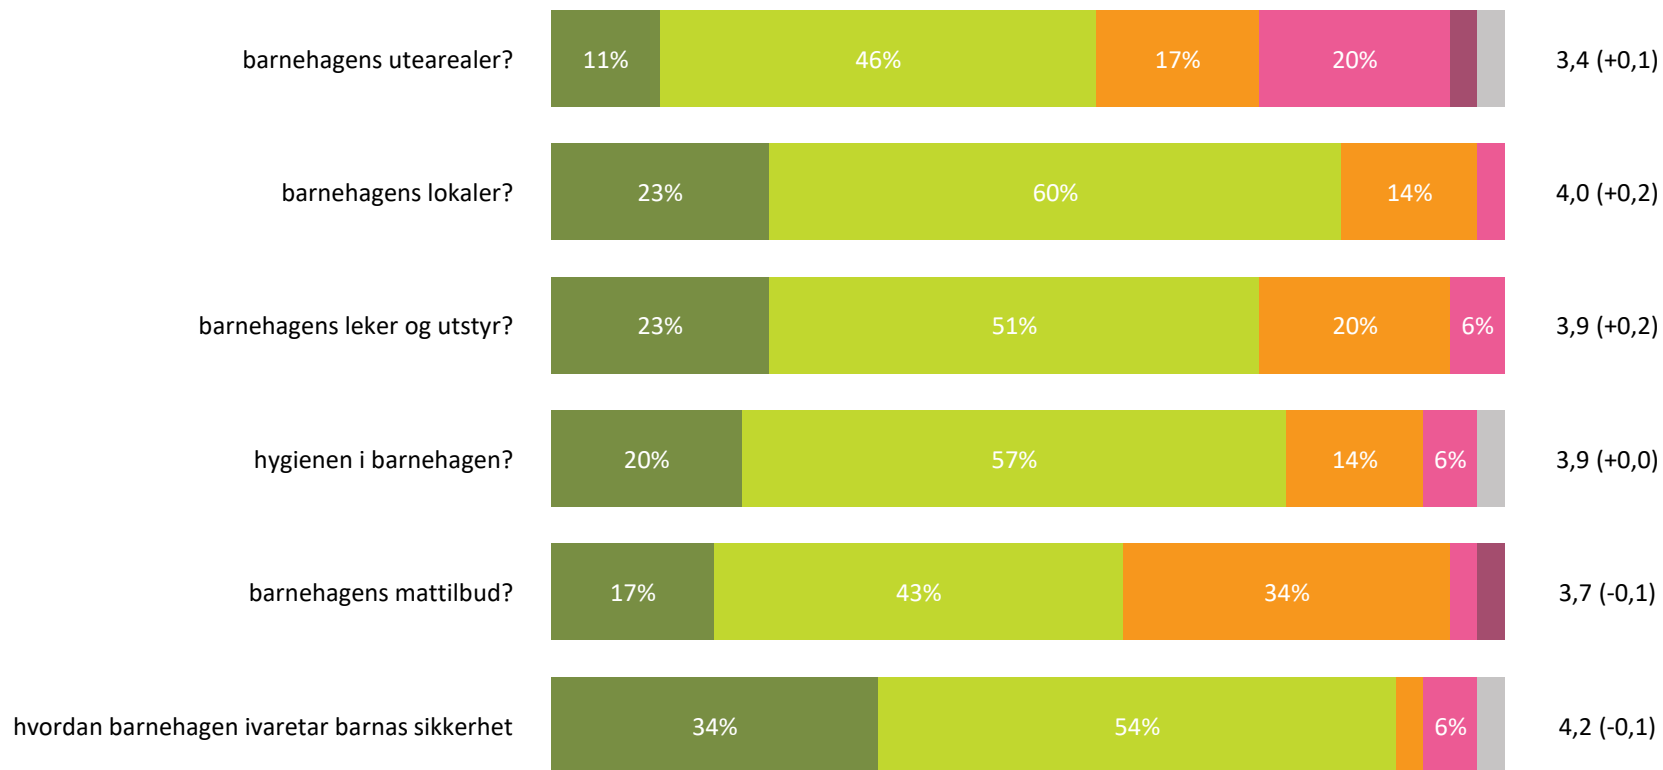

Ute- og innemiljø

Hvor fornøyd eller misfornøyd er du med:

Snitt

Ute- og innemiljø totalt:

3,9 (+0,1)

■ Svært fornøyd ■ Ganske fornøyd ■ Verken fornøyd eller misfornøyd ■ Ganske misfornøyd ■ Svært misfornøyd ■ Vet ikke