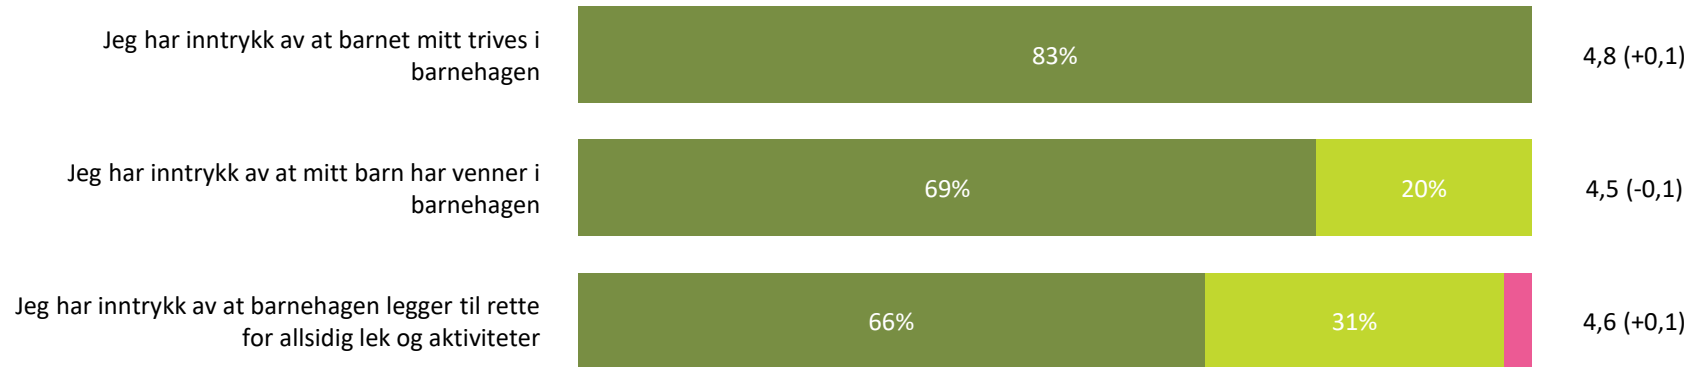

Barnets trivsel

Hvor enig eller uenig er du i følgende utsagn:

Snitt

Barnets trivsel totalt:

4,6 (+0,0)

■ Helt enig ■ Delvis enig ■ Verken enig eller uenig ■ Delvis uenig ■ Helt uenig ■ Vet ikke