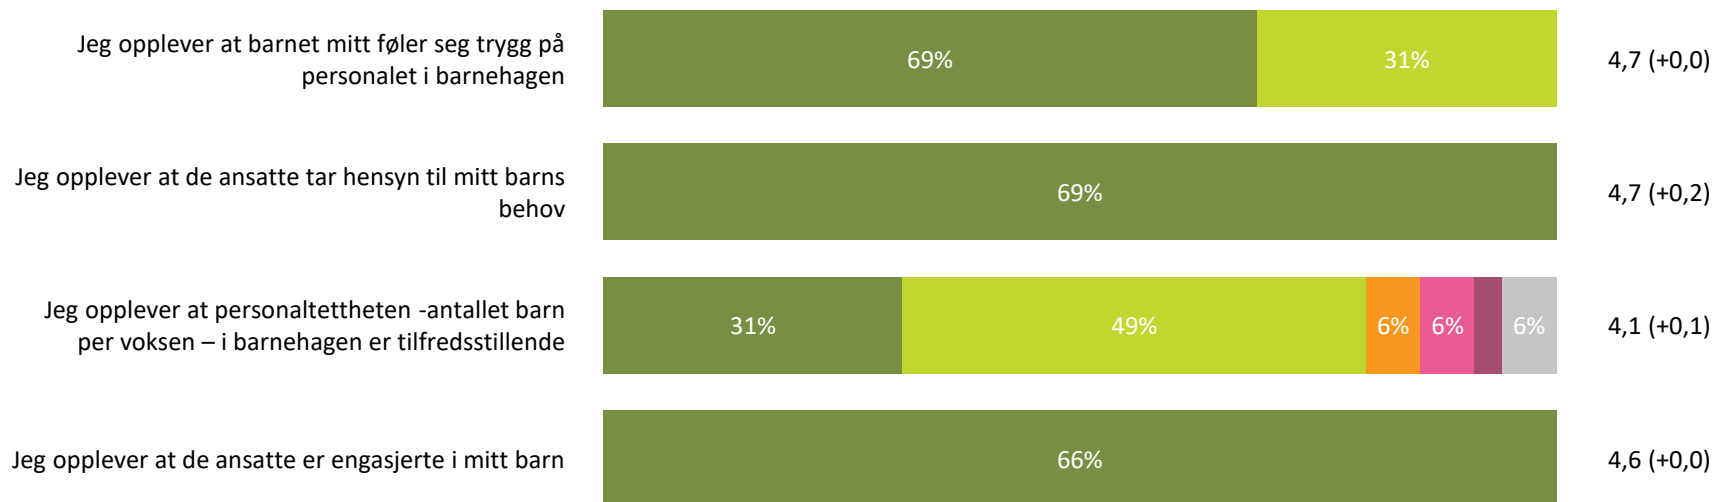

Relasjon mellom barn og voksen

Hvor enig eller uenig er du i følgende utsagn:

Snitt

Relasjon mellom barn og voksen totalt:

4,5 (+0,0)

■ Helt enig ■ Delvis enig ■ Verken enig eller uenig ■ Delvis uenig ■ Helt uenig ■ Vet ikke