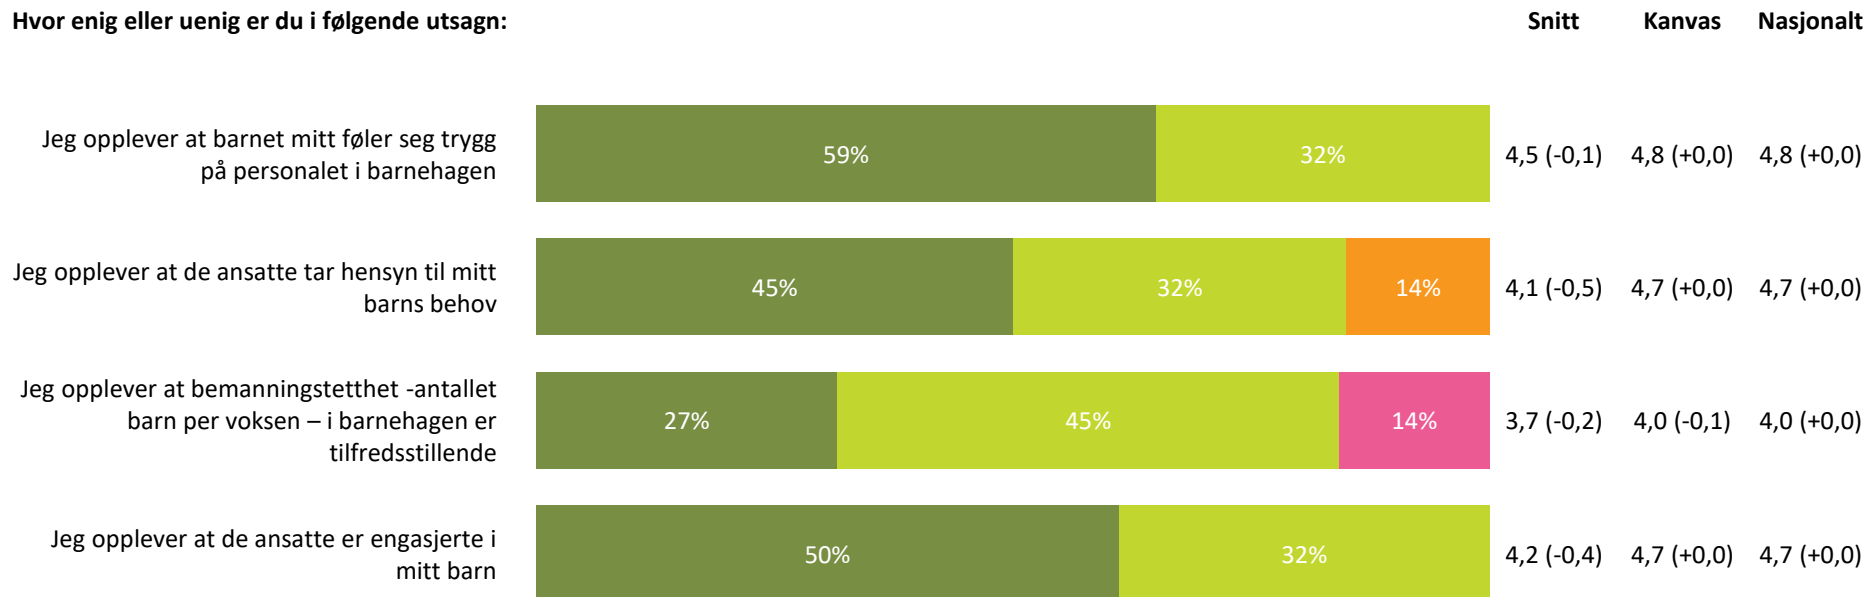

Ute- og innemiljø

Hvor fornøyd eller misfornøyd er du med:

Ute- og innemiljø totalt:

3,9 (+0,0) 4,2 (+0,0) 4,2 (+0,0)

Relasjon mellom barn og voksen

Hvor enig eller uenig er du i følgende utsagn:

Relasjon mellom barn og voksen totalt: