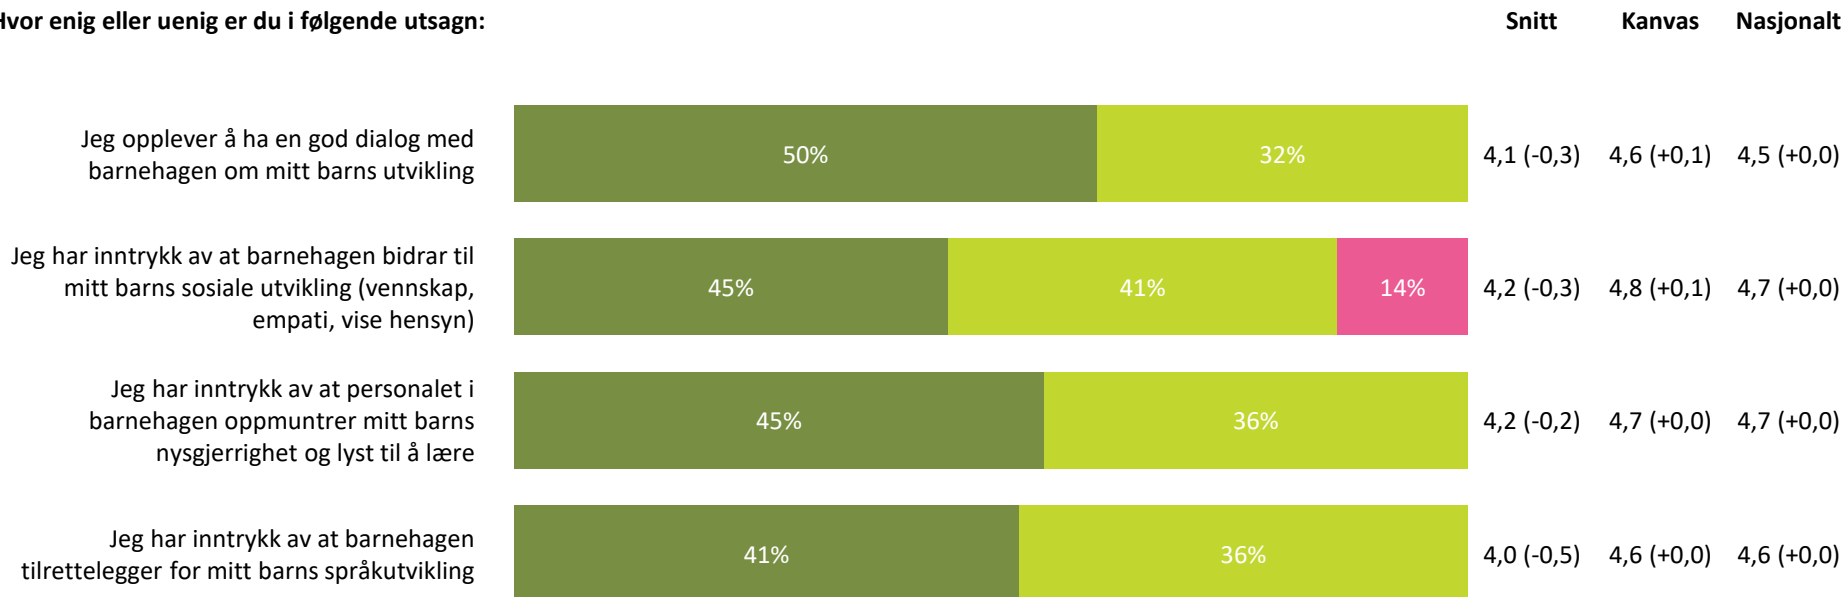

4,3 (-0,1)

4,2 (+0,0)

50%

36%

Informasjon totalt:

4,0 (-0,4)

4,4 (+0,0)

4,3 (+0,0)

■ Helt enig ■ Delvis enig ■ Verken enig eller uenig ■ Delvis uenig ■ Helt uenig ■ Vet ikke

Barnets utvikling

Hvor enig eller uenig er du i følgende utsagn:

Barnets utvikling totalt:

4,1 (-0,4) 4,7 (+0,1) 4,6 (+0,0)