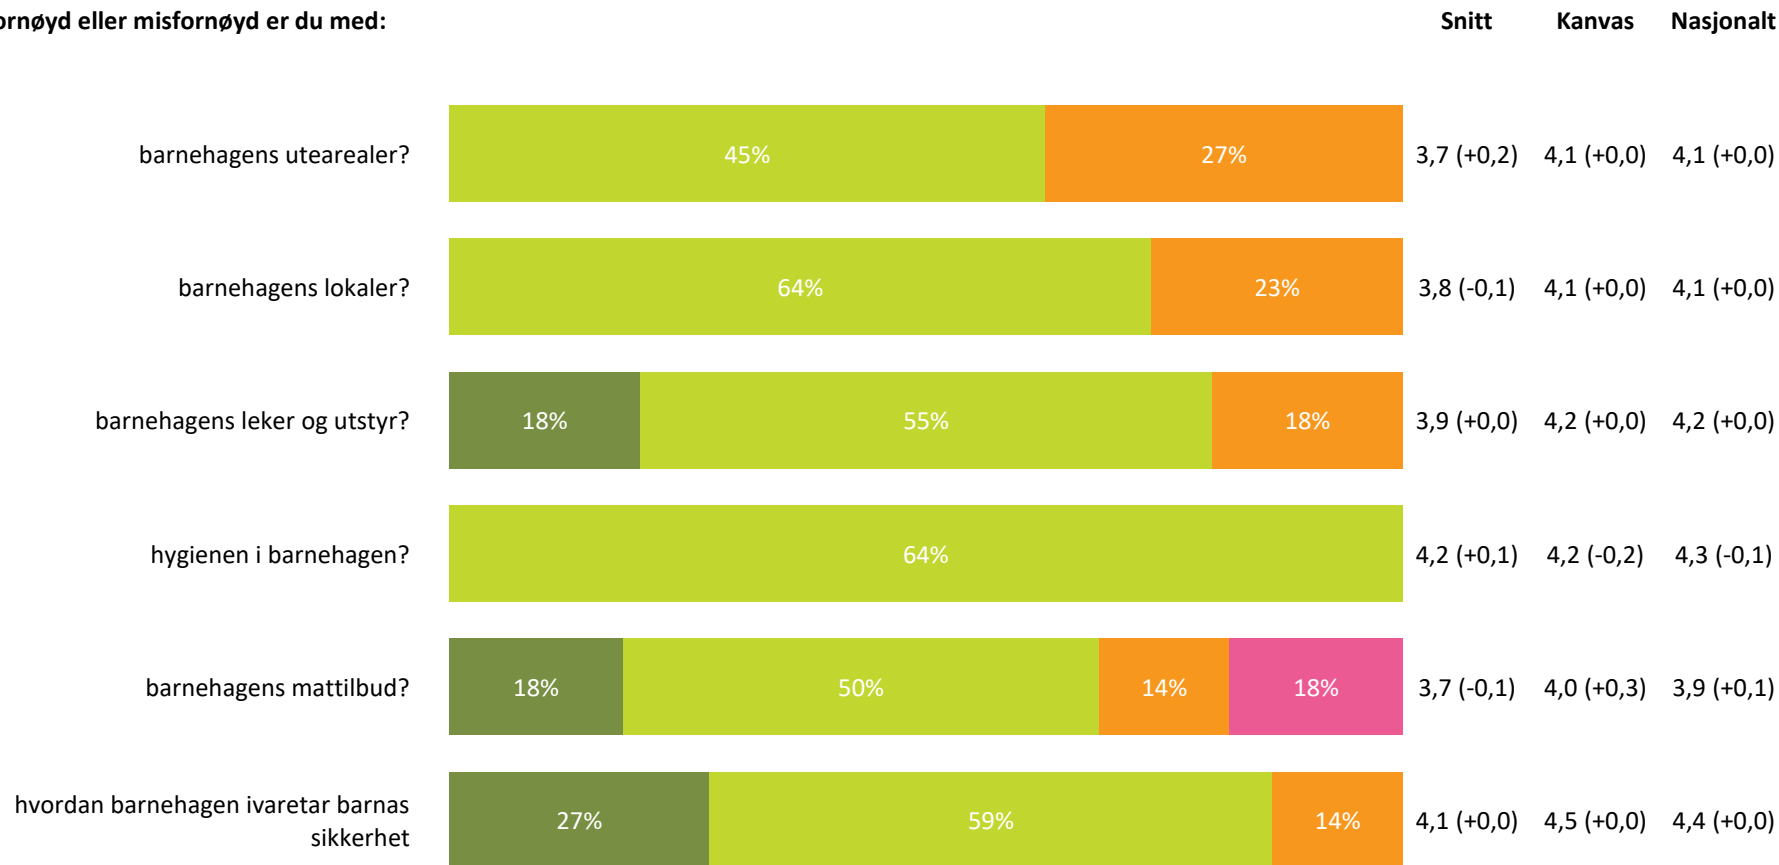

Ute- og innemiljø

Hvor fornøyd eller misfornøyd er du med:

Ute- og innemiljø totalt:

3,9 (+0,0) 4,2 (+0,0) 4,2 (+0,0)

Relasjon mellom barn og voksen

Hvor enig eller uenig er du i følgende utsagn:

Relasjon mellom barn og voksen totalt: