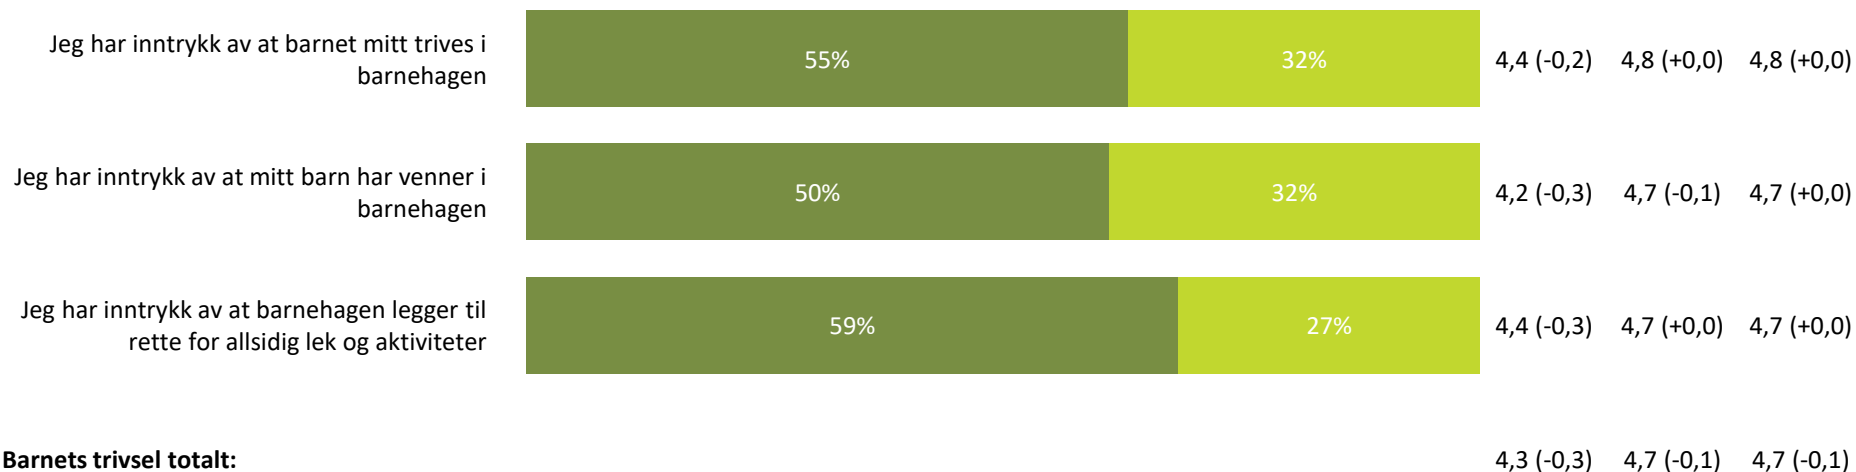

Barnets trivsel

Hvor enig eller uenig er du i følgende utsagn: